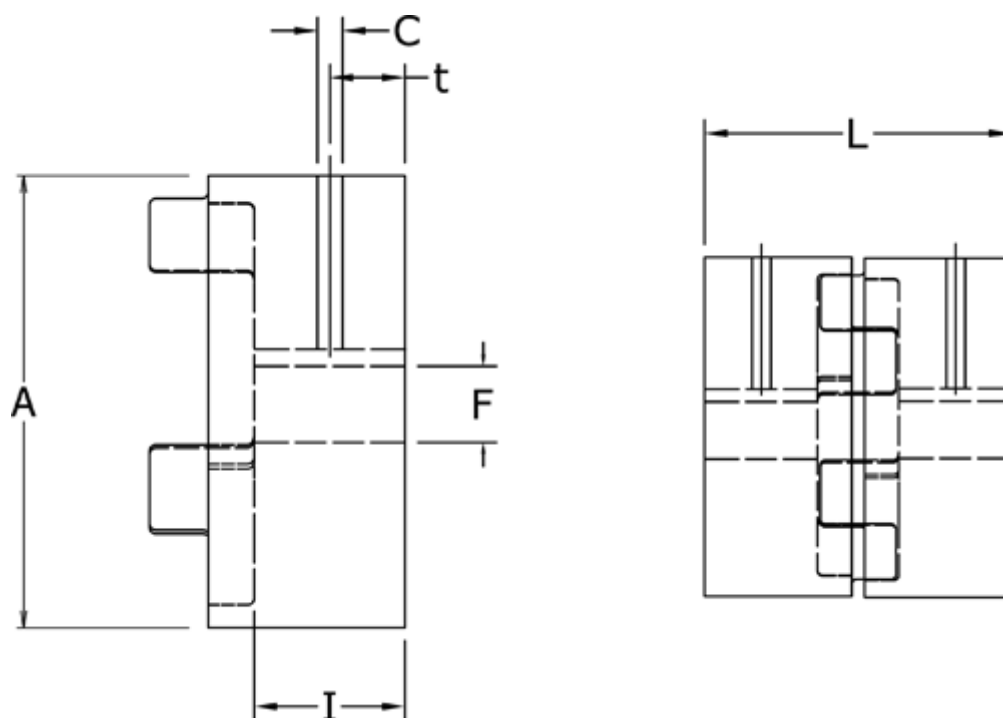

Varenummer: 3335019F014

Beskrivelse: Udboringsnav Klonex ES 19/24
ALU Aluminium, Boring 14H7 mm m/not & skrue

Mål

A = 40
C = M5
F = 14
I = 25
L = 66
t = 10.0